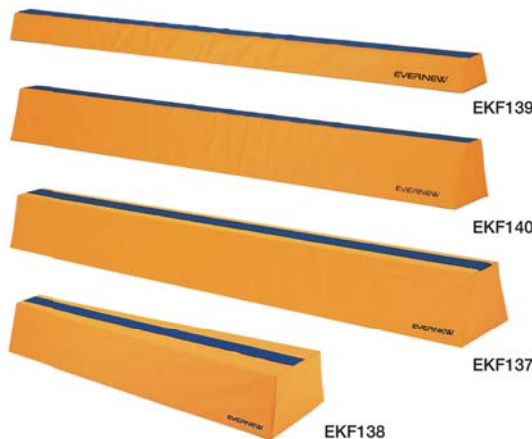

ETE126

ETE126 カラーソフトハードル 50
(個) ¥10,500 (本体価格 ¥10,000)

ETE127 カラーソフトハードル 30
(個) ¥8,085 (本体価格 ¥7,700)

ETE128 カラーソフトハードル 20
(個) ¥6,615 (本体価格 ¥6,300)

DVD
掲載商品

ソフトタイプの平均台です。安心して色々な動きに挑戦できます。

EKF139

EKF140

EKF137

EKF138

EKF139
ソフト平均台低床
(台) ¥45,150 (本体価格 ¥43,000)

EKF140
ソフト平均台ナロー3m
(台) ¥49,350 (本体価格 ¥47,000)

EKF137
ソフト平均台 30
(台) ¥52,500 (本体価格 ¥50,000)

EKF138
ソフト平均台ワイド 20
(台) ¥44,100 (本体価格 ¥42,000)

DVD
掲載商品

フラットタイプなのでつまずきにくく、安心して運動を楽しむことができます。